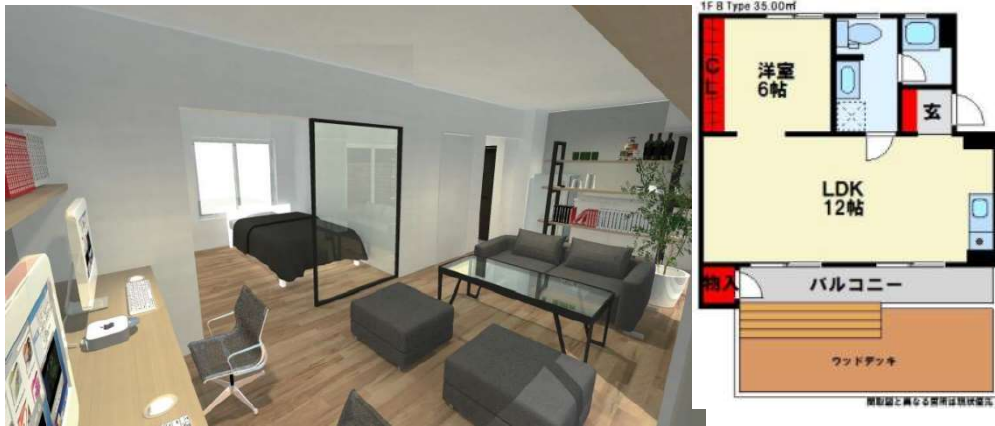

102 B-type

1LDK

LDK12洋6 35㎡(バルコニー6.7㎡)

賃料 49,000円
共益費 3,000円

最寄駅 北九州モノレール
北方駅 徒歩14分

2018年3月 リノベーション済み

- ウッドデッキ
- オールフローリング
- エアコン
- 温水便座
- 室内洗濯機置場
- サッシ上部棚
- 屋外収納
- オートロック
- 宅配ボックス