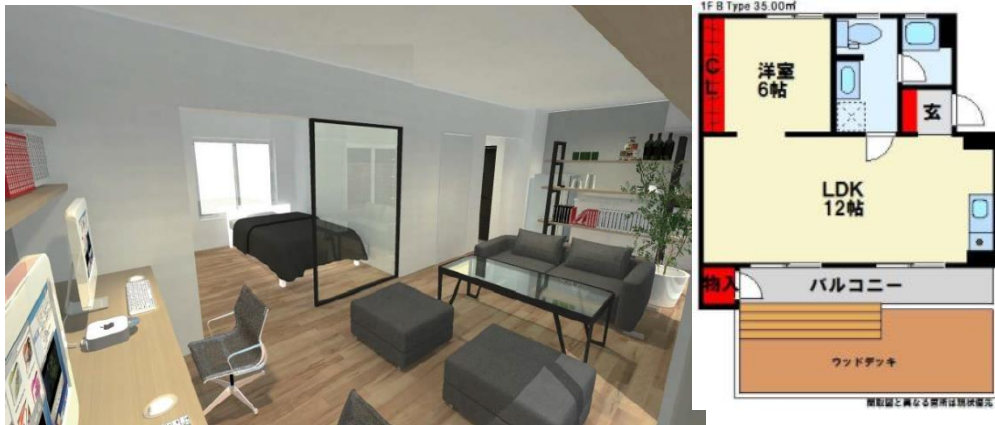

# 103 B-type

1LDK

LDK12洋6 35㎡(バルコニー6.7㎡)

賃料 49,000円  
共益費 3,000円

最寄駅 北九州モノレール  
北方駅 徒歩14分

2018年3月 リノベーション済み

ウッドデッキ  
オールフローリング  
エアコン  
温水便座  
室内洗濯機置場  
サッシ上部棚  
屋外収納  
オートロック  
宅配ボックス